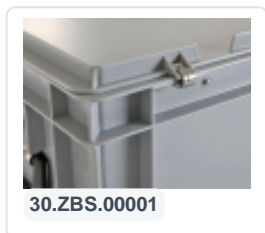

Description

Urne électorale en plastique 400 x 300 x H 295 mm avec poignées de valise, serrure à cylindre et une fente de boîte aux lettres dans le couvercle. Idéale comme boîte de transport pour le transport des votes par correspondance. La boîte de transport a une capacité de 26 litres. L'urne électorale est fermée avec un couvercle équipé d'un verrou. Le couvercle comporte une fente de boîte aux lettres au centre avec une fente par laquelle les bulletins de vote et les votes par correspondance peuvent être insérés dans la boîte. Le contenu de l'urne électorale est accessible après déverrouillage du couvercle à charnière. De plus, le couvercle peut être scellé supplémentaires sur les côtés courts. La taille de la fente (280x32 mm - l x h) est suffisamment grande pour l'insertion de bulletins de vote pliés (environ 70 mm de large) et de votes par correspondance non pliés (162 mm). L'urne électorale est dotée d'un fond lisse, de deux poignées de valise et de renforts de charnière pour le couvercle à charnière. Sur demande, nous fournissons des urnes électorales avec des logos et/ou une impression de texte. Veuillez vous renseigner sur les possibilités.

Accessoires assortis