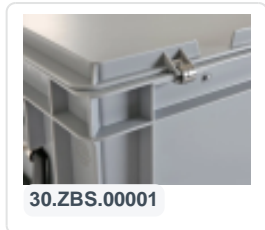

Description

Valise en plastique rouge aux dimensions 400 x 300 mm. Cette valise d'une capacité de 7 litres est équipée d'un couvercle à charnière et d'une poignée pratique à l'avant. Le couvercle est fermé avec deux fermetures à glissière à encliquetage. La valise a un fond lisse et peut également être empilée avec le couvercle. Convient pour stocker en toute sécurité des articles de valeur à l'abri de la poussière. Nous fournissons des scellés et des porte-étiquettes en tant qu'accessoires pour les valises.

Accessoires assortis