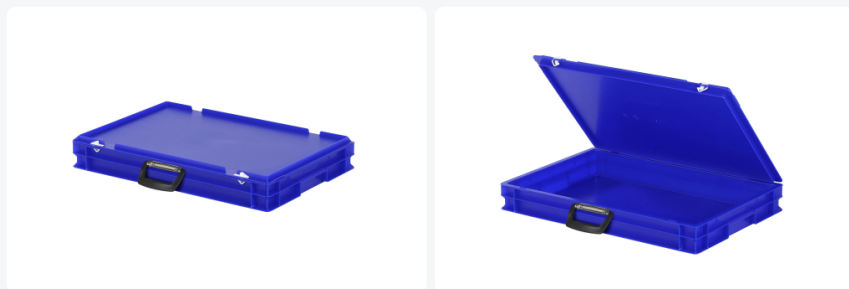

Valise - 600 x 400 x H 90 mm - Bleu

Spécifications du produit

Dimensions externes (L x L x H)	600 x 400 x 90 mm
Dimensions internes (L x L x H)	566 x 366 x 72 mm
Charge maximale de gerbage (kg)	200 kg
Volume (l)	14.1 Litre
Poignées	Fermées
Parois laterales	Fermées
Matériaux	PP
Numéro d'article	30.608.KO.3
Poids (kg)	1,9 kg
Résistance à la température	-20°C à +80°C
Couleur	Bleu
Fond	Fermé, lisse
Code couleur	RAL 5002
Capacité de charge (kg)	20
Quantité par palette	124

Propriétés

Couvercle muni de 2 fermetures à ressort.

Muni d'une poignée de valise sur le devant.

Les bacs à couvercle sont munis d'un couvercle à charnières amovible.

Tous les bacs à couvercle avec poignée de valise sont gerbables avec leur couvercle.

Description

Valise en plastique jaune au format Euronorm de 600 x 400 mm. Avec une capacité de 14,1 litres et une hauteur de 90 mm. La valise est composée d'un bac empilable, d'un couvercle à charnière avec deux fermetures à glissière à pression et d'une poignée de valise à l'avant. La valise est bien scellée lors du transport, assurant un transport sûr et sans poussière des marchandises. Elle est empilable avec tous les autres bacs et valises Euronorm.